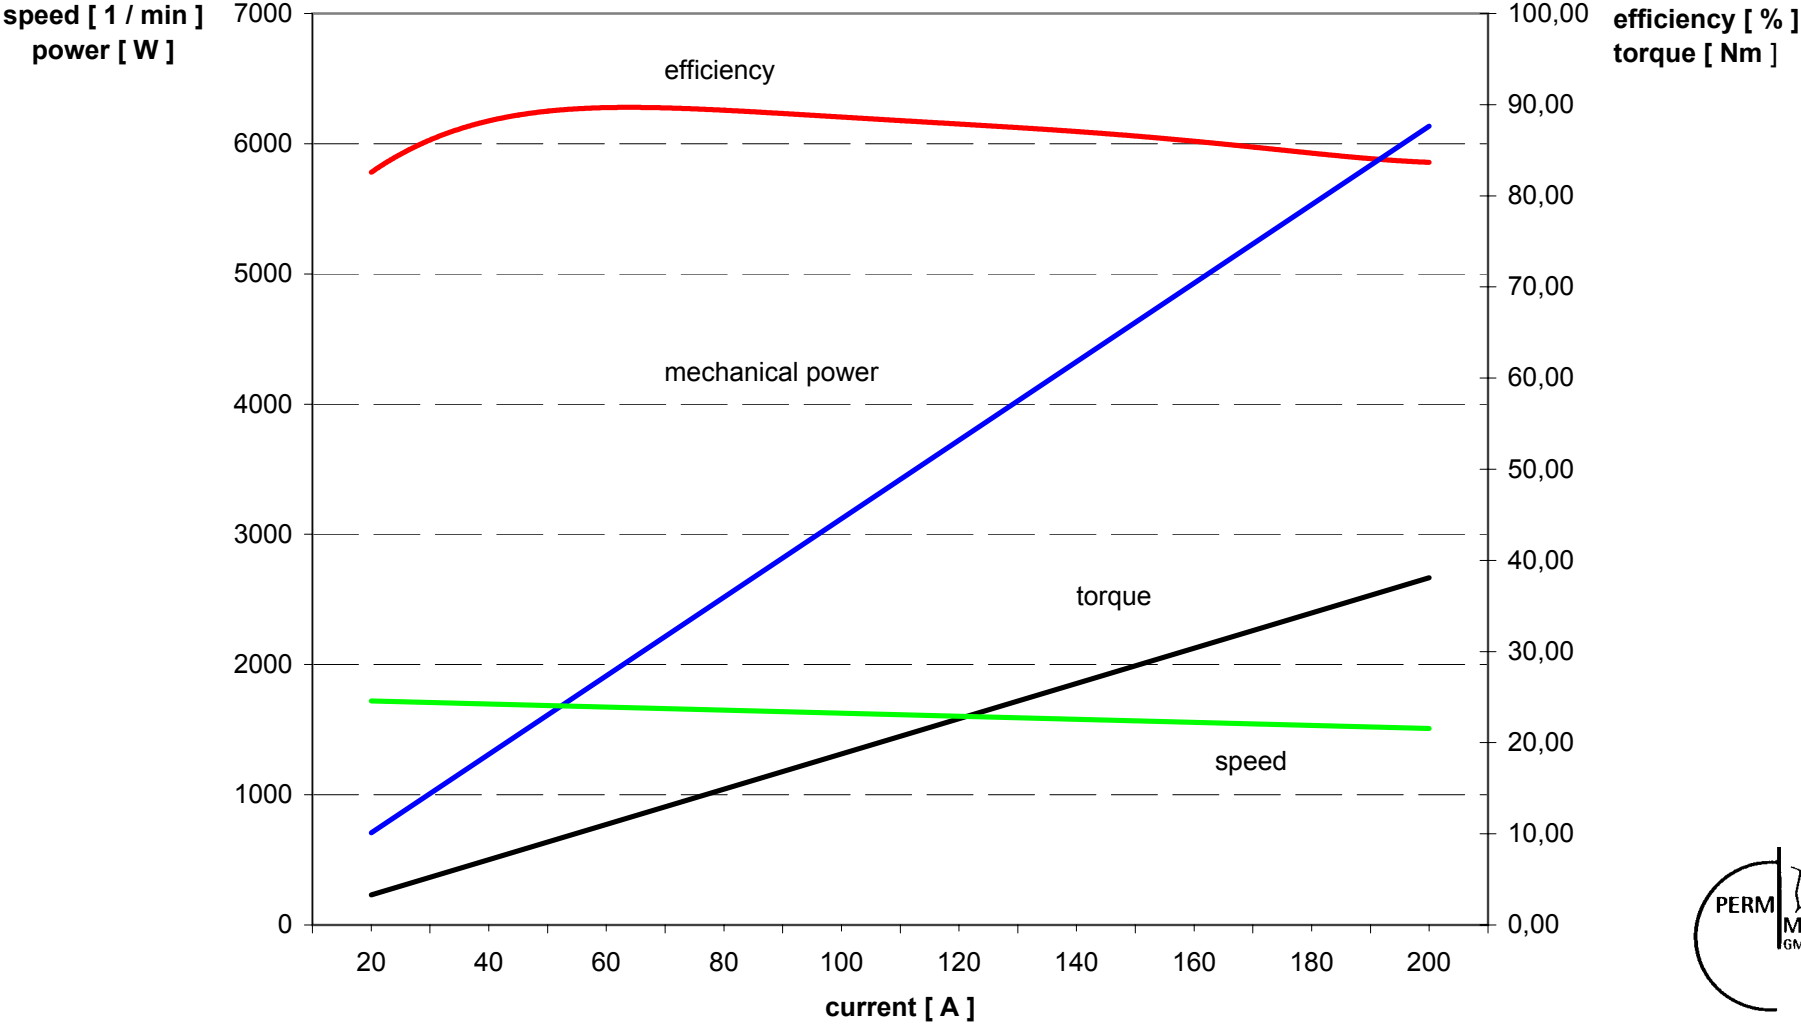

PMG132 24 V

PMG132 36 V

PMG132 48 V

PMG132 60 V

PMG132 72 V

speed / torque
PMG 132

	0	5	10	15	20	25	30	35	38
24V	1172	1138	1103	1069	1034	1000	965	931	910
36 V	1739	1709	1679	1649	1619	1588	1558	1528	1510
48 V	2335	2302	2269	2236	2203	2170	2137	2104	2084
60 V	2937	2901	2865	2830	2794	2758	2722	2686	2664
72 V	3532	3495	3458	3420	3383	3346	3308	3271	3249