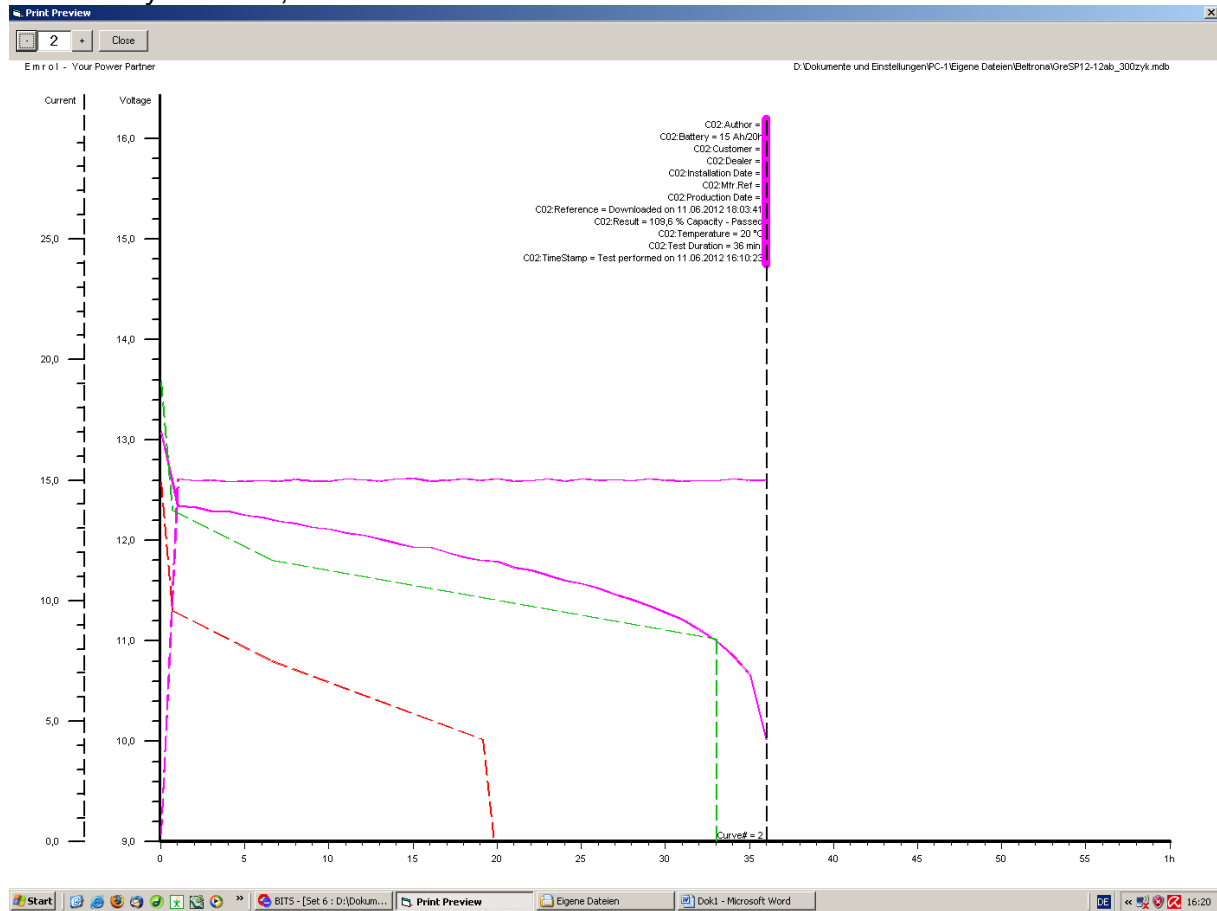

Zyklentest Greensaver SP12-12 12V 15Ah

50ter Zyklus 119,9%

100ster Zyklus 116,9%

150ster Zyklus 108,6%

200ster Zyklus 112,8%

250ster Zyklus 113,6%

300ster Zyklus 109,6%

350ster Zyklus 111,7%

400. Zyklus 103,7%

450. Zyklus 99,3%

525. Zyklus 82,1%