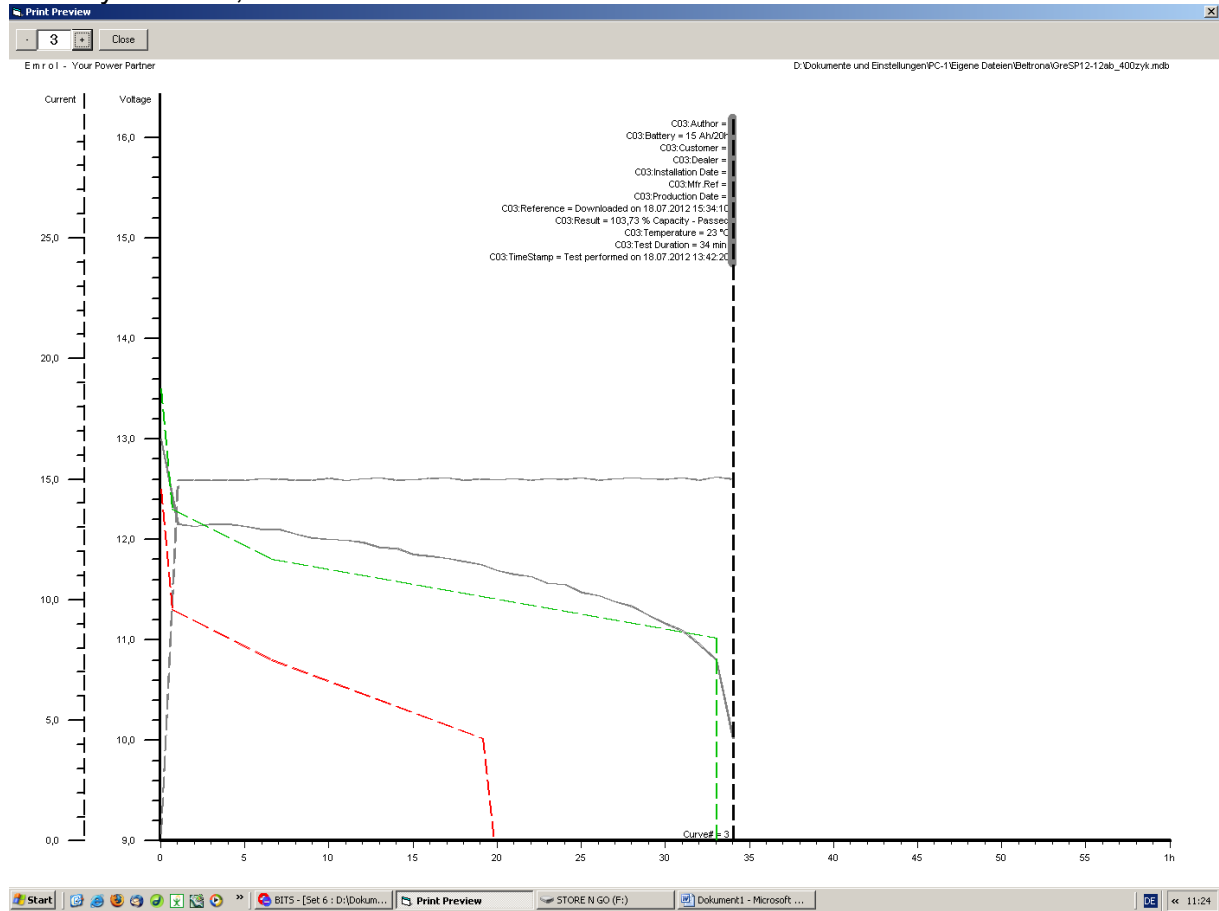

Zyklentest Greensaver SP12-12 12V 15Ah

50ter Zyklus 119,9%

100ster Zyklus 116,9%

150ster Zyklus 108,6%

200ster Zyklus 112,8%

250ster Zyklus 113,6%

300ster Zyklus 109,6%

350ster Zyklus 111,7%

400. Zyklus 103,7%

450. Zyklus 99,3%

525. Zyklus 82,1%