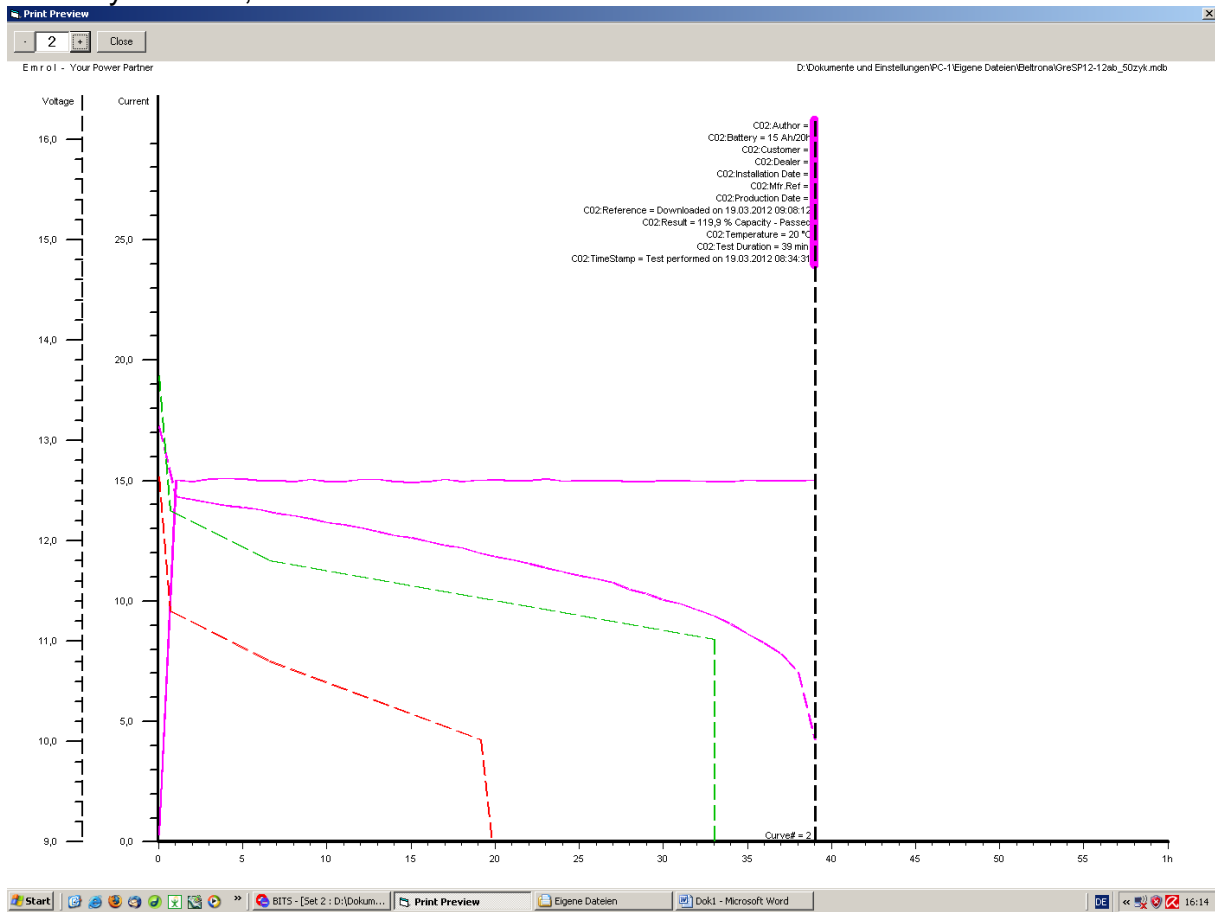

Zyklentest Greensaver SP12-12 12V 15Ah

50ter Zyklus 119,9%

100ster Zyklus 116,9%

150ster Zyklus 108,6%

200ster Zyklus 112,8%

250ster Zyklus 113,6%

300ster Zyklus 109,6%

350ster Zyklus 111,7%

400. Zyklus 103,7%

450. Zyklus 99,3%

525. Zyklus 82,1%