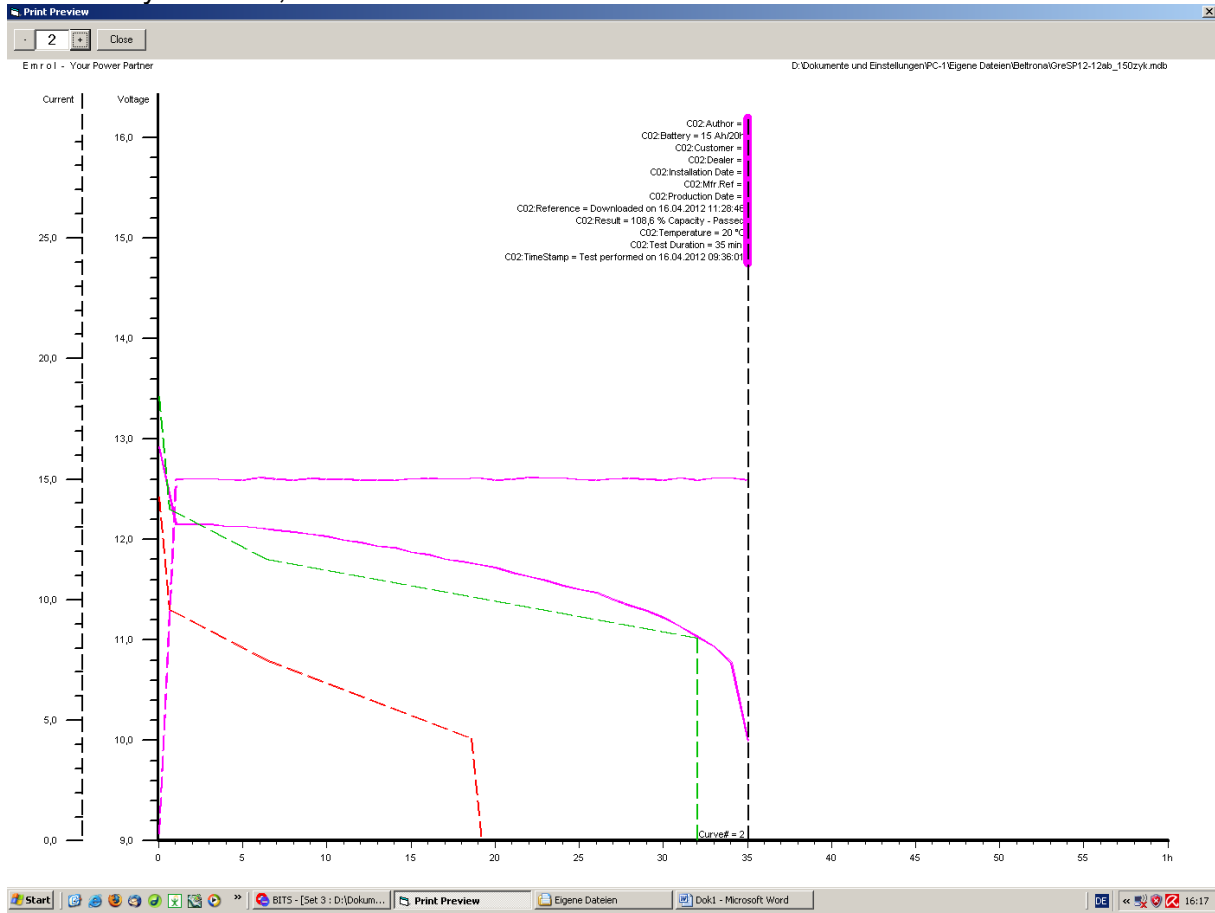

Zyklentest Greensaver SP12-12 12V 15Ah

50ter Zyklus 119,9%

100ster Zyklus 116,9%

150ster Zyklus 108,6%

200ster Zyklus 112,8%

250ster Zyklus 113,6%

300ster Zyklus 109,6%

350ster Zyklus 111,7%

400. Zyklus 103,7%

450. Zyklus 99,3%

525. Zyklus 82,1%