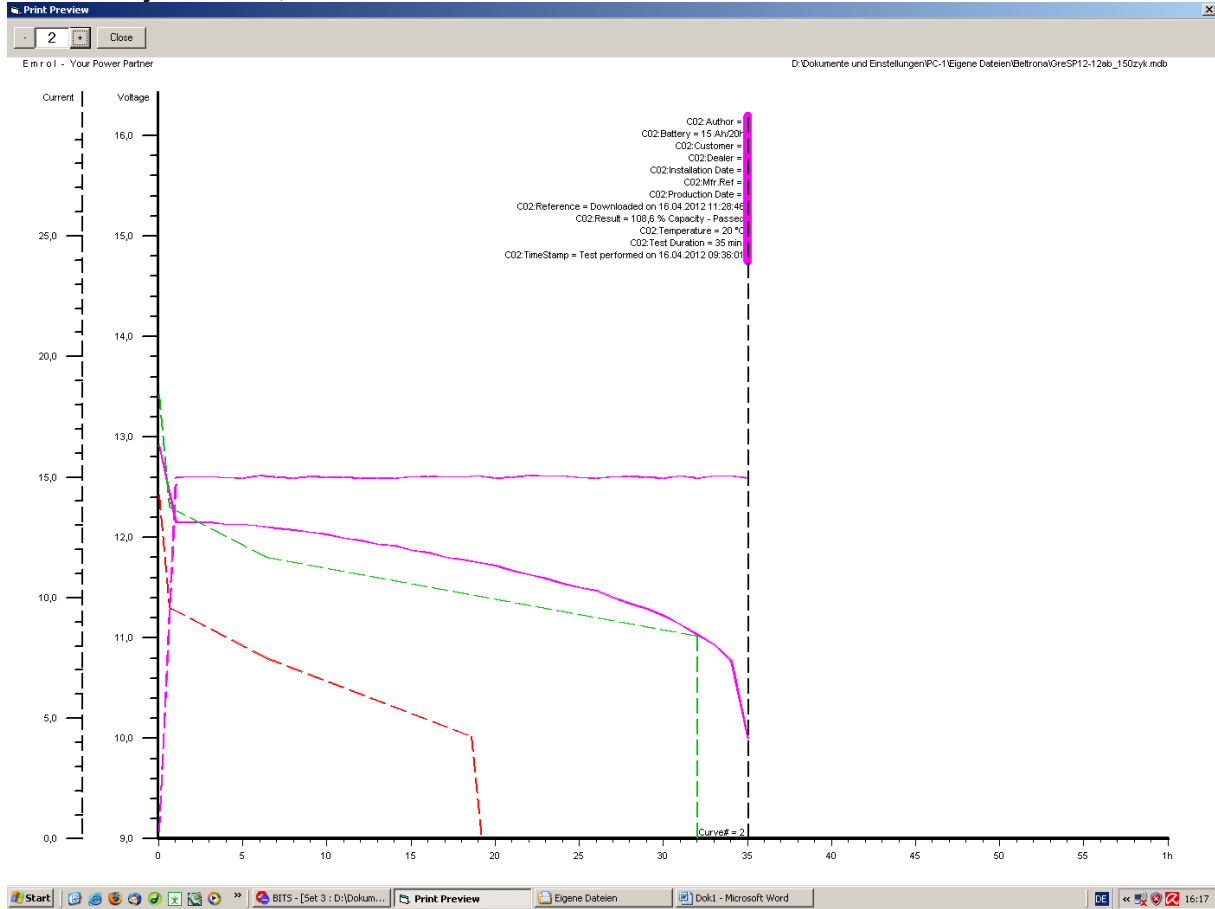

Zyklentest Greensaver SP12-12 12V 15Ah

50ter Zyklus 119,9%

100ster Zyklus 116,9%

150ster Zyklus 108,6%

200ster Zyklus 112,8%

250ster Zyklus 113,6%

300ster Zyklus 109,6%

350ster Zyklus 111,7%

400. Zyklus 103,7%

450. Zyklus 99,3%

525. Zyklus 82,1%