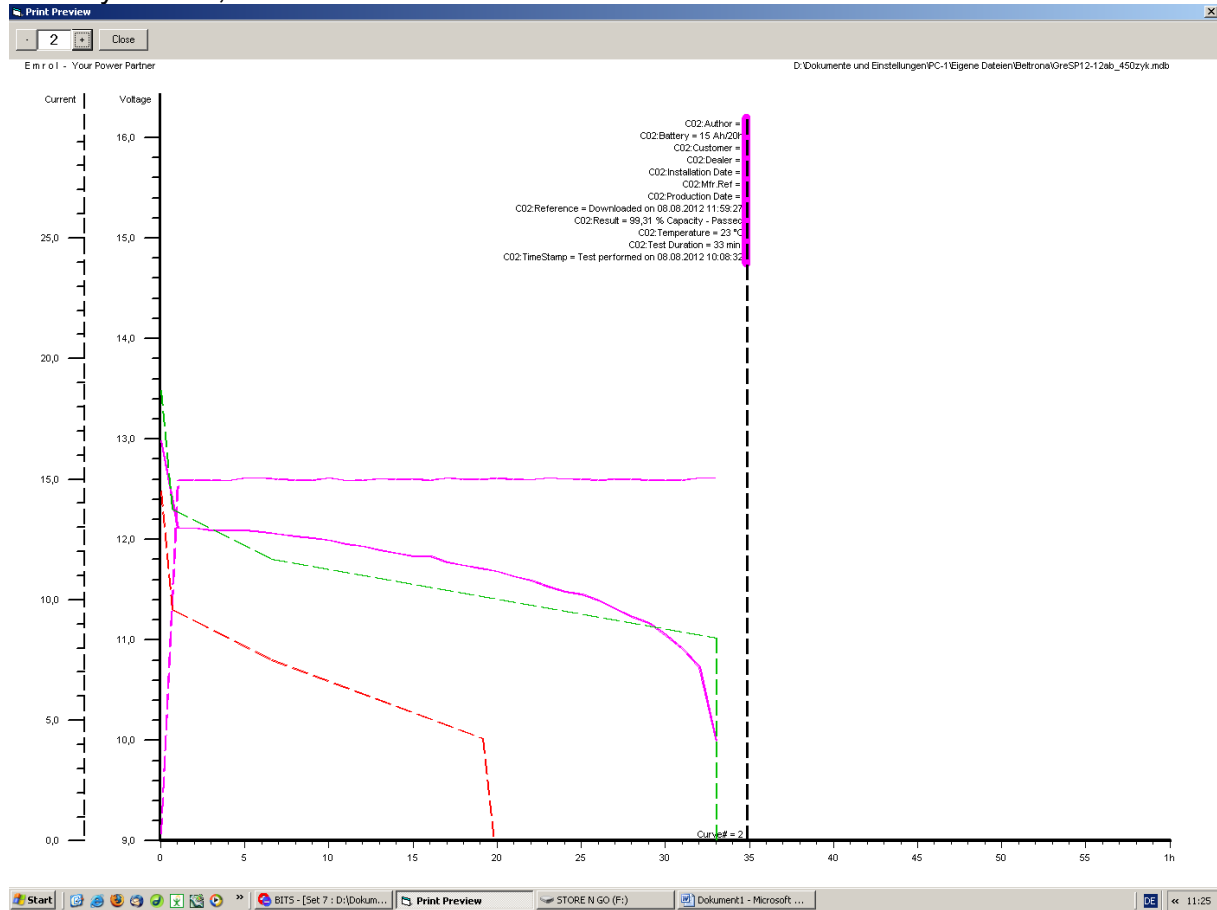

Zyklentest Greensaver SP12-12 12V 15Ah

50ter Zyklus 119,9%

100ster Zyklus 116,9%

150ster Zyklus 108,6%

200ster Zyklus 112,8%

250ster Zyklus 113,6%

300ster Zyklus 109,6%

350ster Zyklus 111,7%

400. Zyklus 103,7%

450. Zyklus 99,3%

525. Zyklus 82,1%