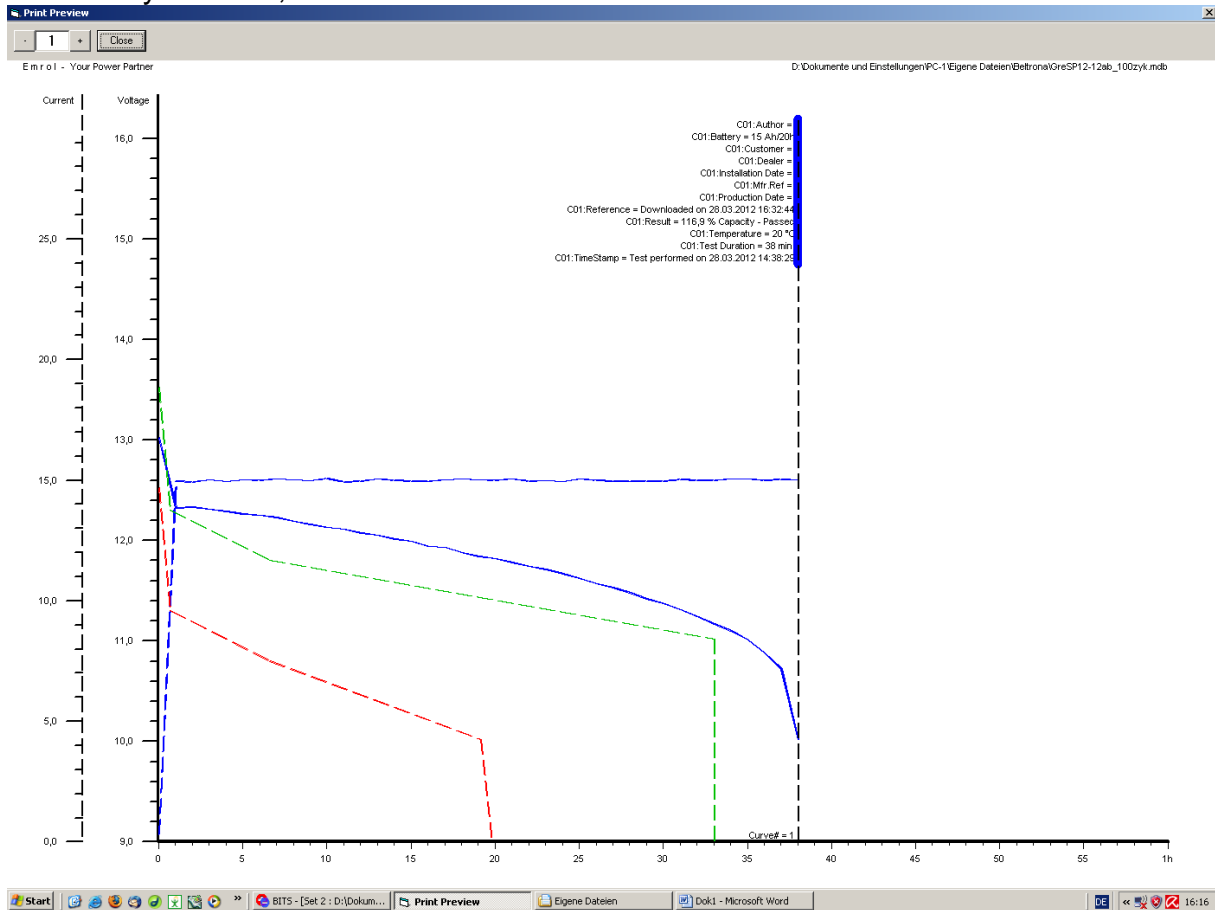

Zyklentest Greensaver SP12-12 12V 15Ah

50ter Zyklus 119,9%

100ster Zyklus 116,9%

150ster Zyklus 108,6%

200ster Zyklus 112,8%

250ster Zyklus 113,6%

300ster Zyklus 109,6%

350ster Zyklus 111,7%

400. Zyklus 103,7%

450. Zyklus 99,3%

525. Zyklus 82,1%