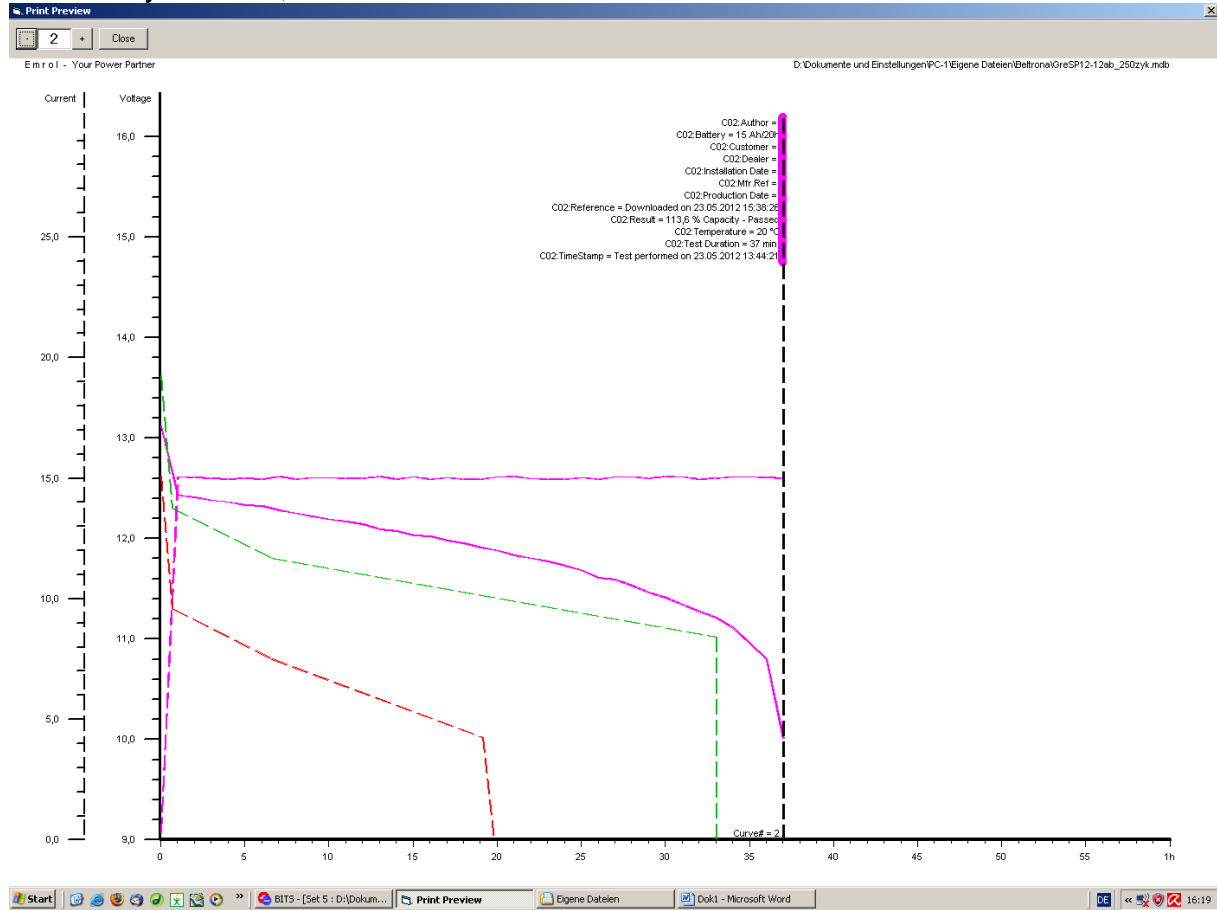

Zyklentest Greensaver SP12-12 12V 15Ah

50ter Zyklus 119,9%

100ster Zyklus 116,9%

150ster Zyklus 108,6%

200ster Zyklus 112,8%

250ster Zyklus 113,6%

300ster Zyklus 109,6%

350ster Zyklus 111,7%

400. Zyklus 103,7%

450. Zyklus 99,3%

525. Zyklus 82,1%