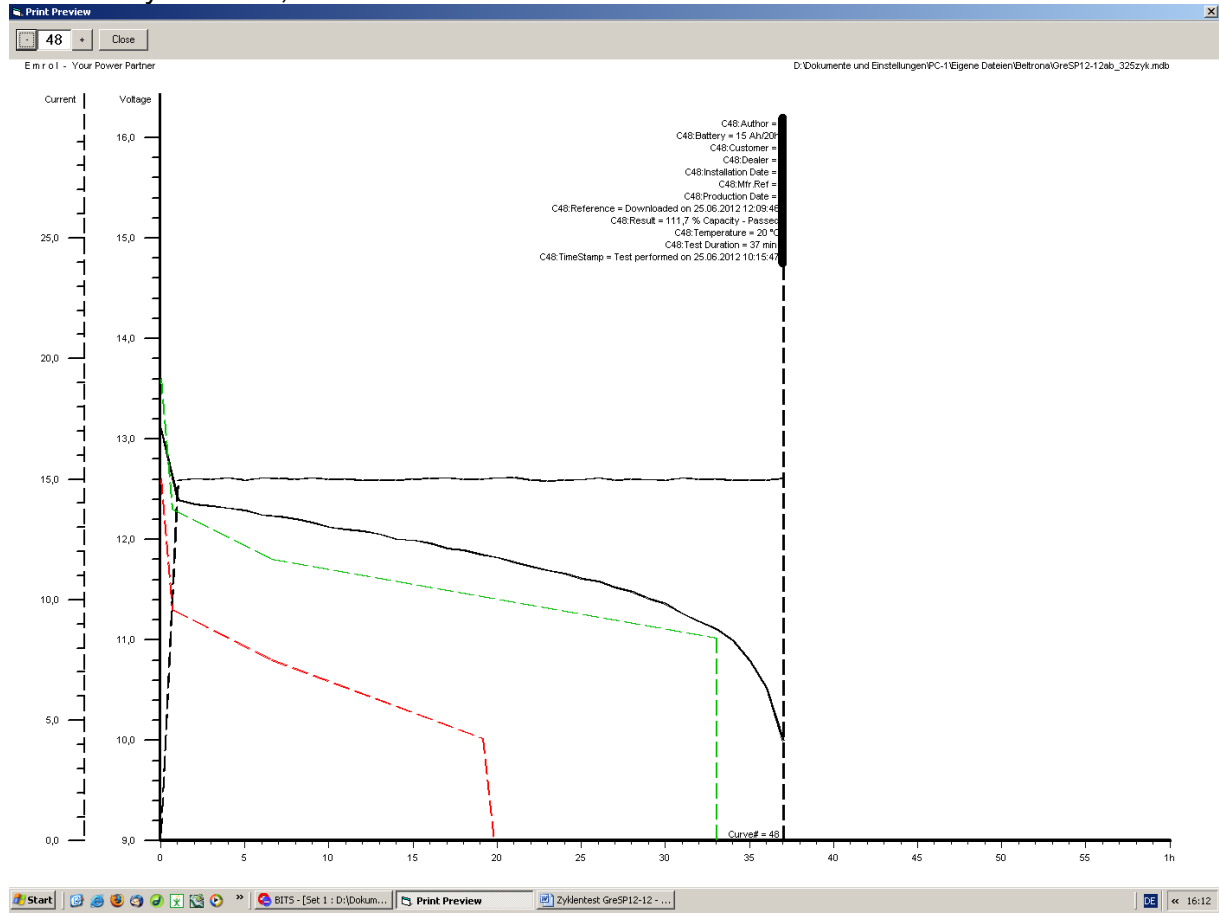

Zyklentest Greensaver SP12-12 12V 15Ah

50ter Zyklus 119,9%

100ster Zyklus 116,9%

150ster Zyklus 108,6%

200ster Zyklus 112,8%

250ster Zyklus 113,6%

300ster Zyklus 109,6%

350ster Zyklus 111,7%

400. Zyklus 103,7%

450. Zyklus 99,3%

525. Zyklus 82,1%