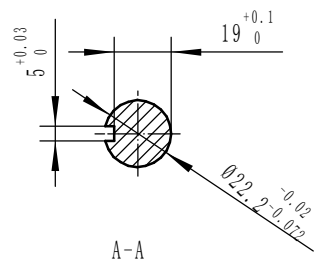

GD-JS-03000101

制图			5KW电机外形图 (水冷)	1:2.5
校核				
GOLDEN MOTOR			GD-JS-03000101	