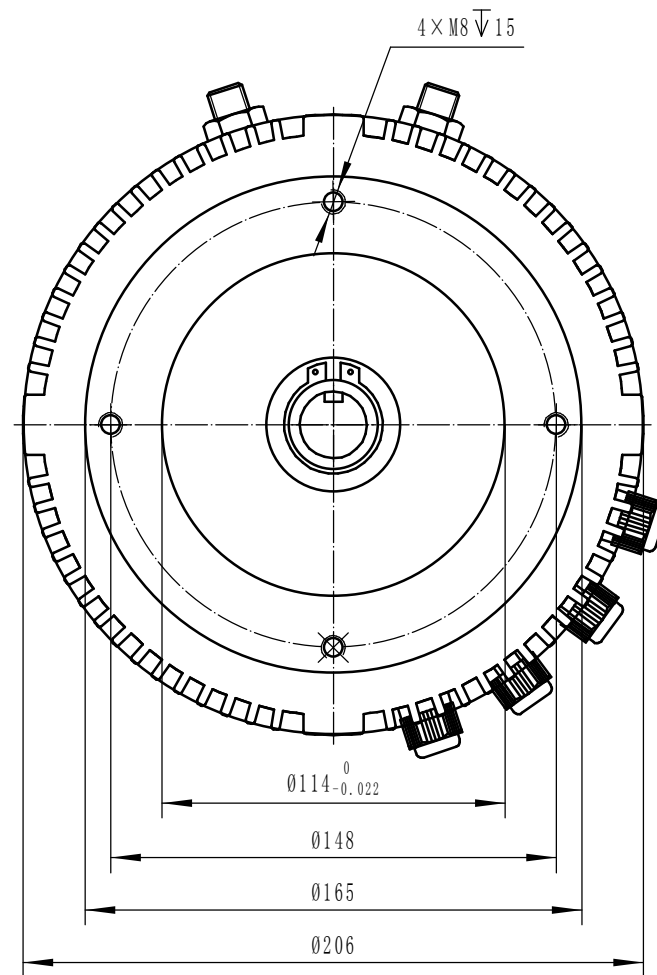

GD-JS-03000101

制图			5KW电机外形图 (水冷)	1:2.5
校核				
GOLDEN MOTOR			GD-JS-03000101	