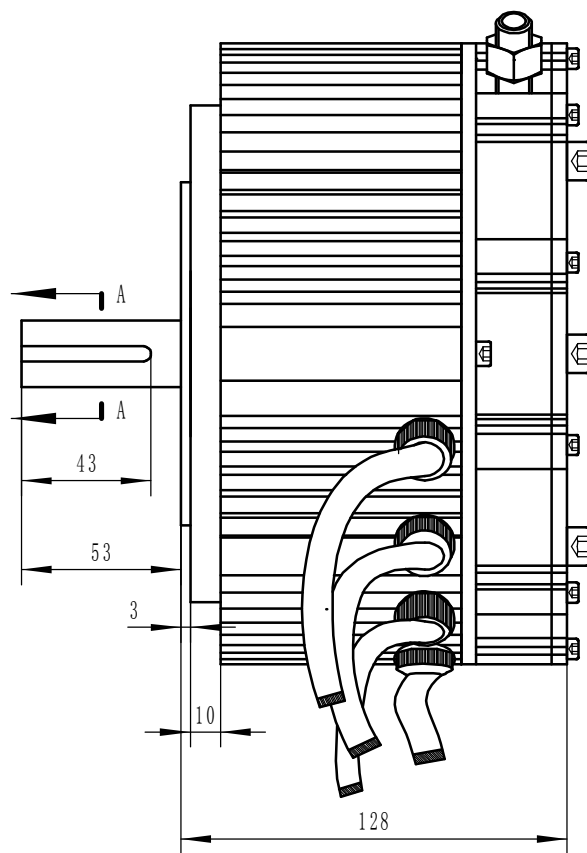

GD-JS-03000101

制图			5KW电机外形图 (水冷)	1:2.5
校核				
GOLDEN MOTOR			GD-JS-03000101	